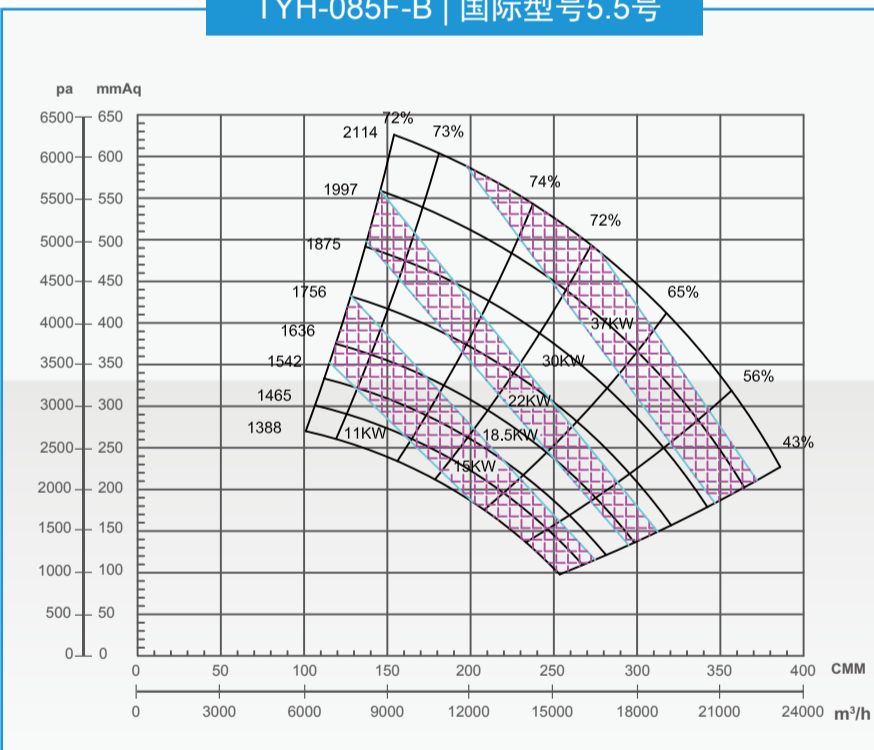

# 高压风机能效曲线

## High pressure fan efficiency curve

TYH-050F-B | 国际型号3号

TYH-060F-B | 国际型号4号

TYH-070F-B | 国际型号4.5号

TYH-085F-B | 国际型号5.5号

TYH-100F-B | 国际型号6.5号

TYH-120F-B | 国际型号8号