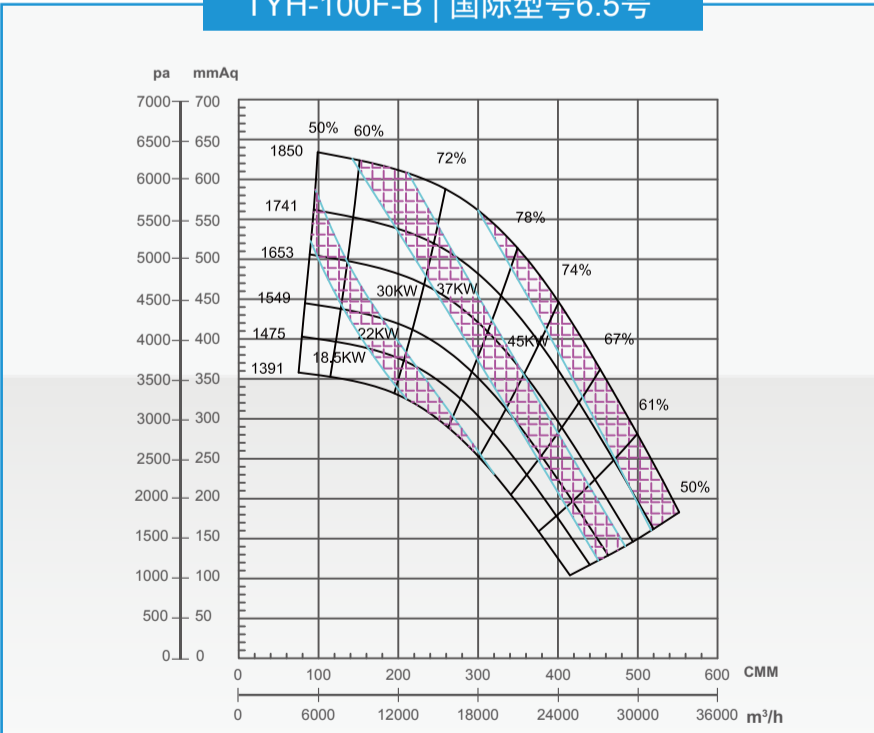

## High pressure fan efficiency curve

TYH-050F-B | 国际型号3号

TYH-060F-B | 国际型号4号

TYH-070F-B | 国际型号4.5号

TYH-085F-B | 国际型号5.5号

TYH-100F-B | 国际型号6.5号

TYH-120F-B | 国际型号8号