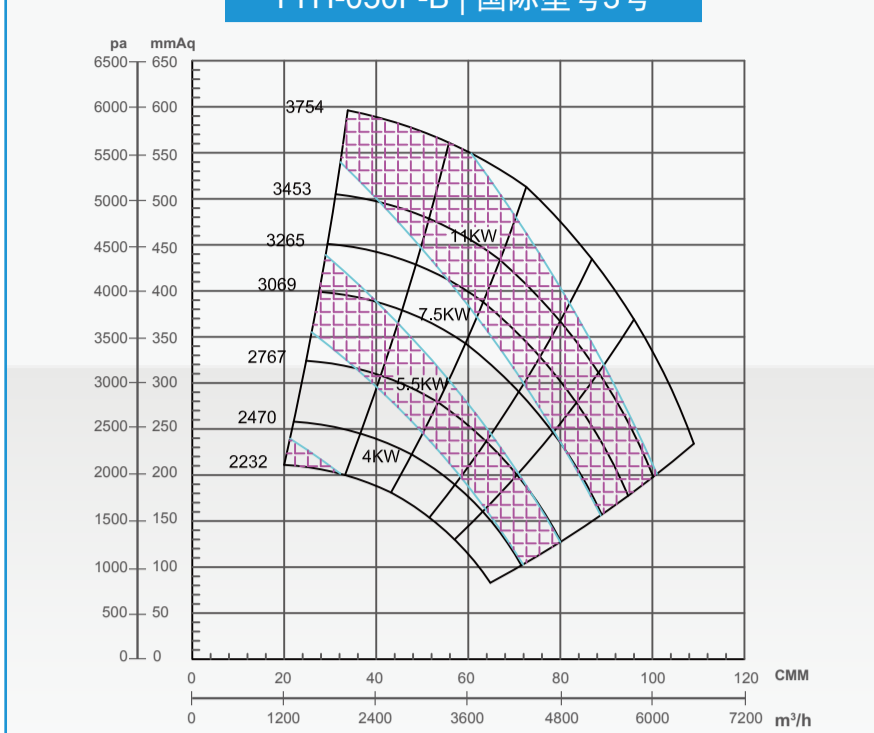

# 高压风机能效曲线

## High pressure fan efficiency curve

TYH-050F-B | 国际型号3号

TYH-060F-B | 国际型号4号

TYH-070F-B | 国际型号4.5号

TYH-085F-B | 国际型号5.5号

TYH-100F-B | 国际型号6.5号

TYH-120F-B | 国际型号8号