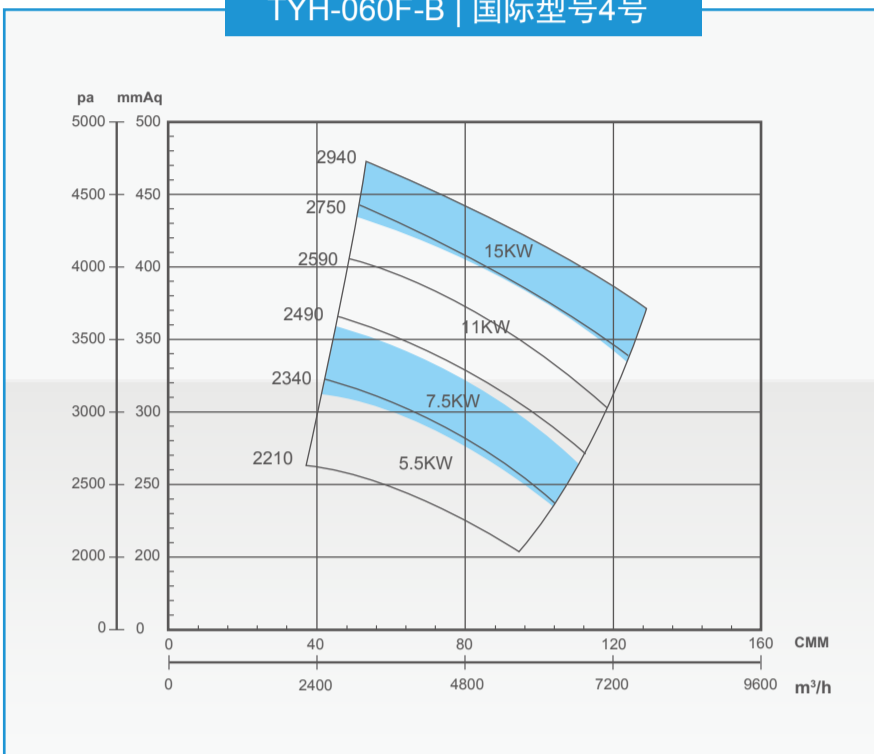

TYH-060F-B | 国际型号4号