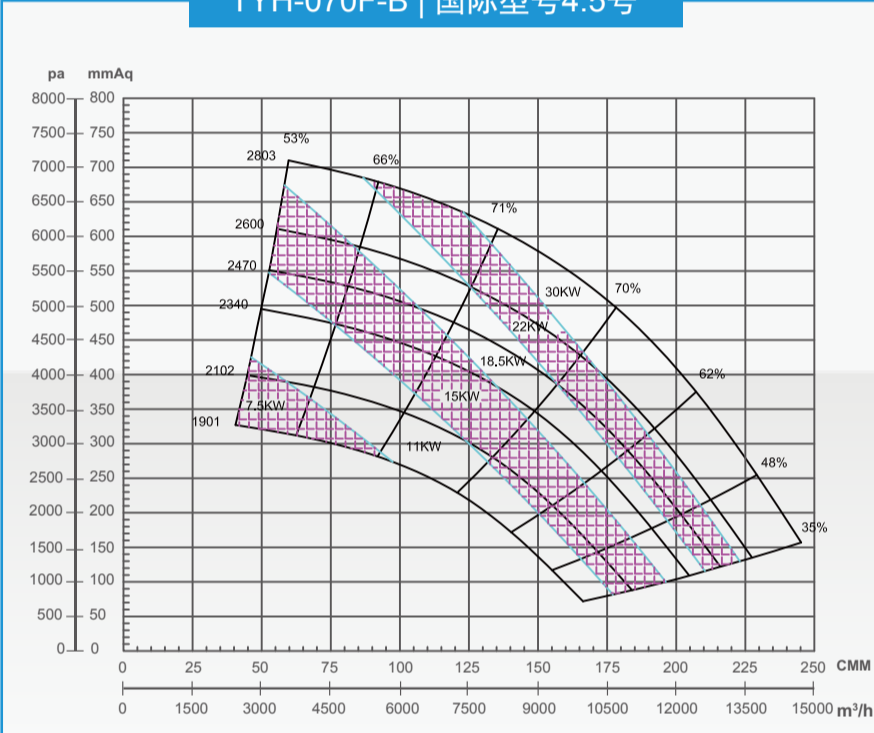

# 高压风机能效曲线

## High pressure fan efficiency curve

TYH-050F-B | 国际型号3号

TYH-060F-B | 国际型号4号

TYH-070F-B | 国际型号4.5号

TYH-085F-B | 国际型号5.5号

TYH-100F-B | 国际型号6.5号

TYH-120F-B | 国际型号8号